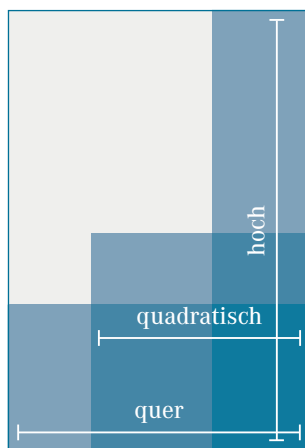

Satzspiegelanzeige

180 x 260 mm

Angeschnittenes Format

210 x 297 mm

plus 3 mm Beschnitt

**1/2-Seite**

Satzspiegelanzeige

180 x 130 mm (querformat)

118 x 195 mm (hochformat)

Angeschnittenes Format

210 x 147 mm (querformat)

132 x 212 mm (hochformat)

plus 3 mm Beschnitt

**1/3-Seite**

Satzspiegelanzeige

180 x 90 mm (querformat)